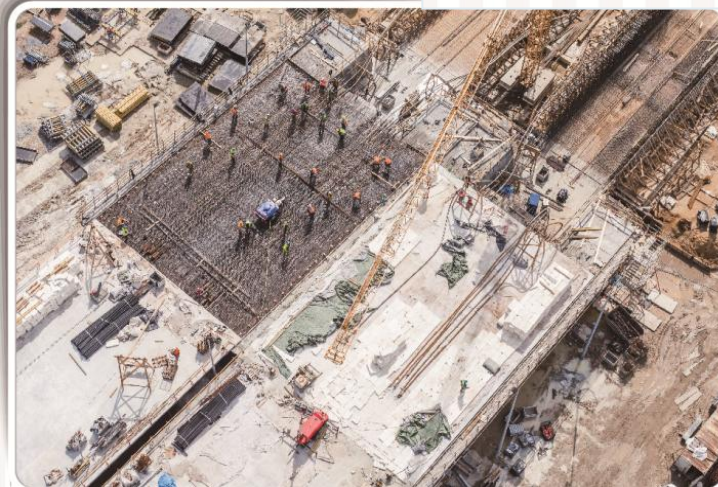

**세계최고 스펙!
크레인용 무선
영상 줌 카메라 !!**

**Wireless Zoom Camera
Solution for CRANE**

지금까지 이런 카메라는 세상에 없었다 !!

제품
문의

010-3342-2232

NEXMA

★ 고성능 송신기 내장
- 노이즈 없는 HD 영상
- 특정 주파수 변조 설계
- 빠른 압축 정확한 전송
- 간섭 없는 보안 기술

★ 고성능 수신기 내장
- 노이즈 없는 HD 영상
- 특정 주파수 변조 설계
- 빠른 압축 정확한 전송
- 간섭 없는 보안 기술

크레인용 자체 제작 오일 뎀퍼
내구성이 강한 장착 부품 구성
충격 흡수 설계 크래들
쉬운 설치가 가능한 구조
양방향 통신 원격 제어
무선 ZOOM IN / OUT 버튼
사용 환경에 적합한 리모콘 구조

18배 ★
Zoom!!

최고화질

각종특허취득 & 산업안전 지킴이 , 다양한 분야 응용

NECTRA

CRANE
MULTIMEDIA SOLUTION
PROVIDER

제품 안전
인증 정보